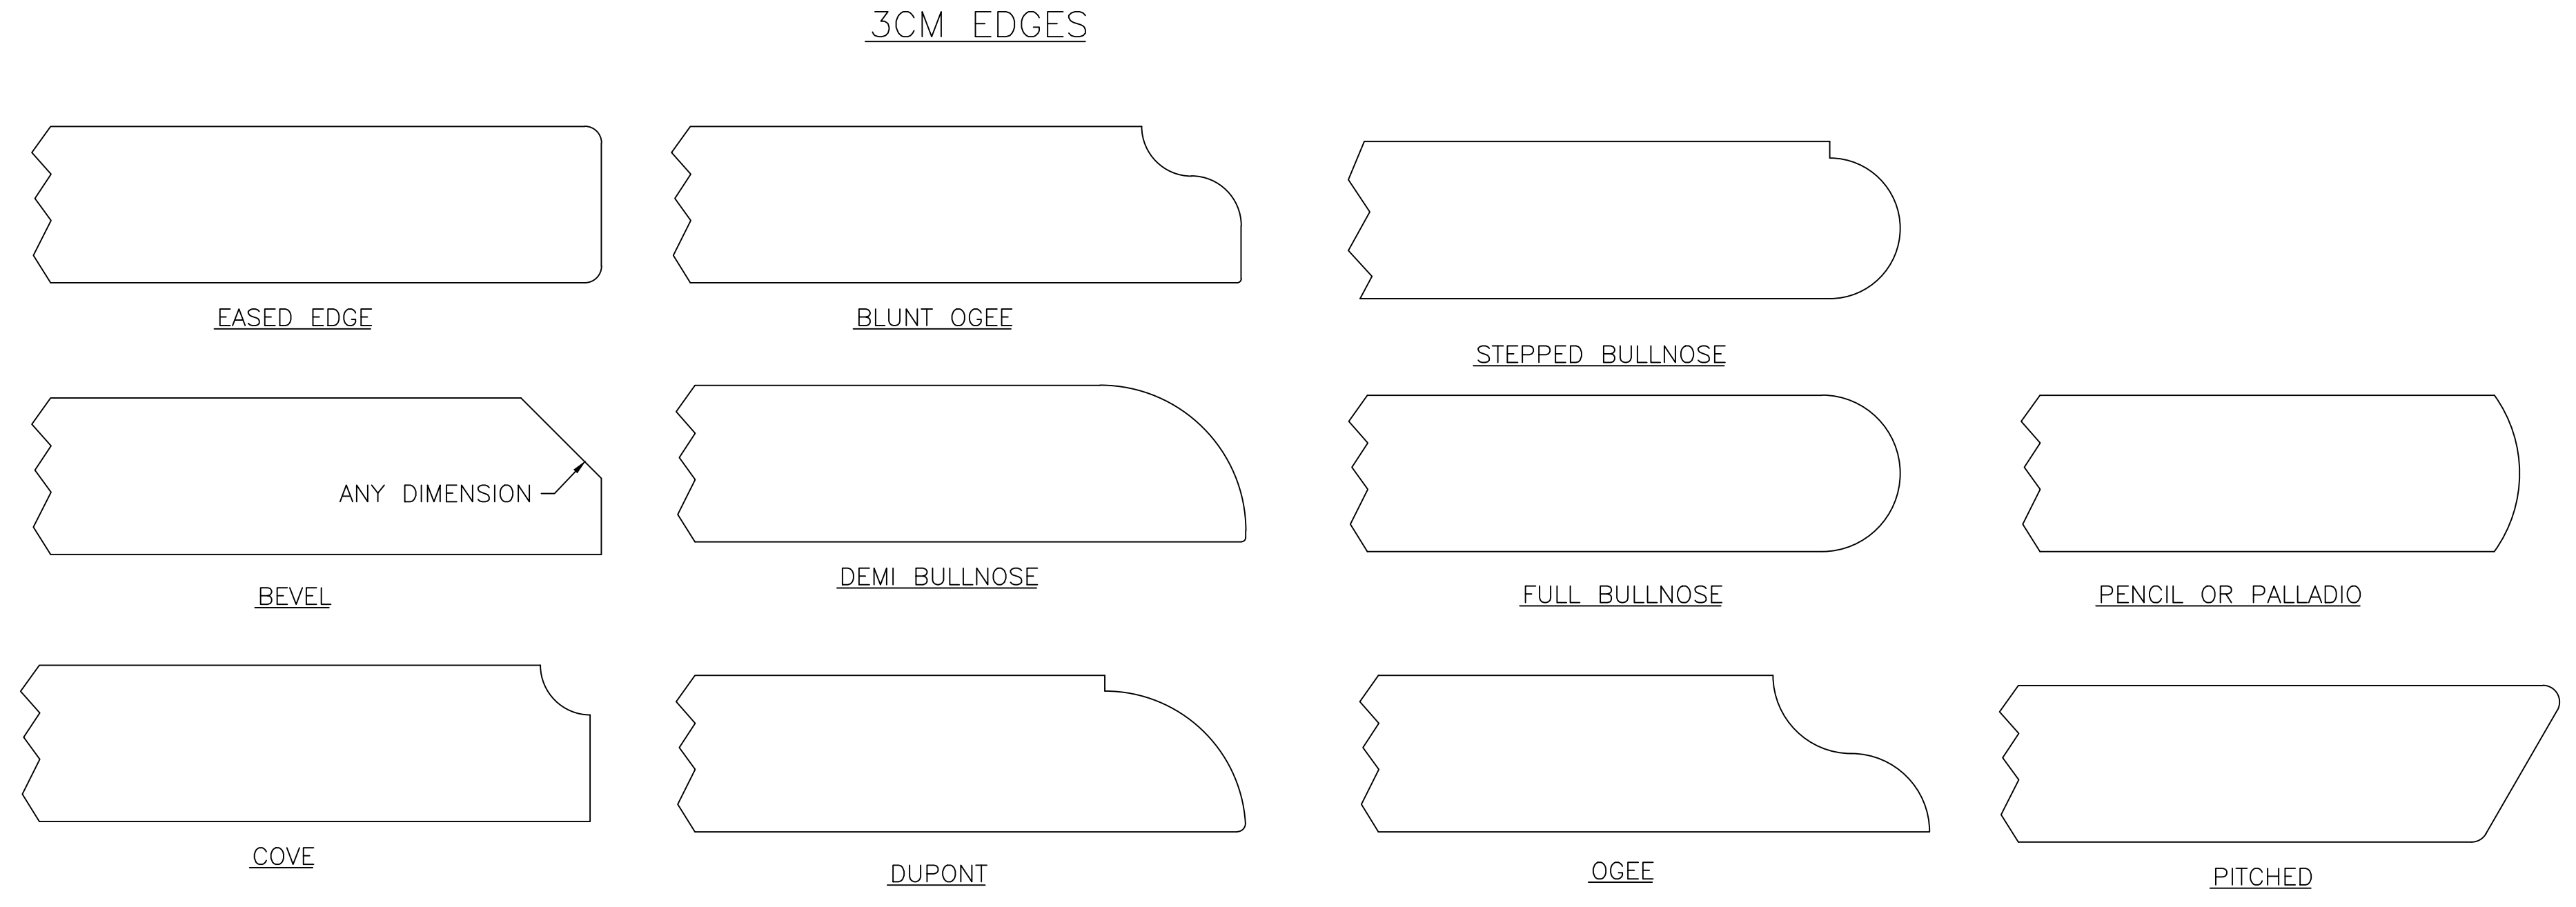

EDGE DETAILS

3/4" EDGE DETAILS
SCALE: FULL SIZE

1 1/2" EDGE DETAILS
SCALE: FULL SIZE

1 1/2" EDGE DETAILS
SCALE: FULL SIZE

3 CM EDGE DETAILS
SCALE: FULL SIZE

3 CM EDGE DETAILS
SCALE: FULL SIZE

ELGIN MARBLE, INC.