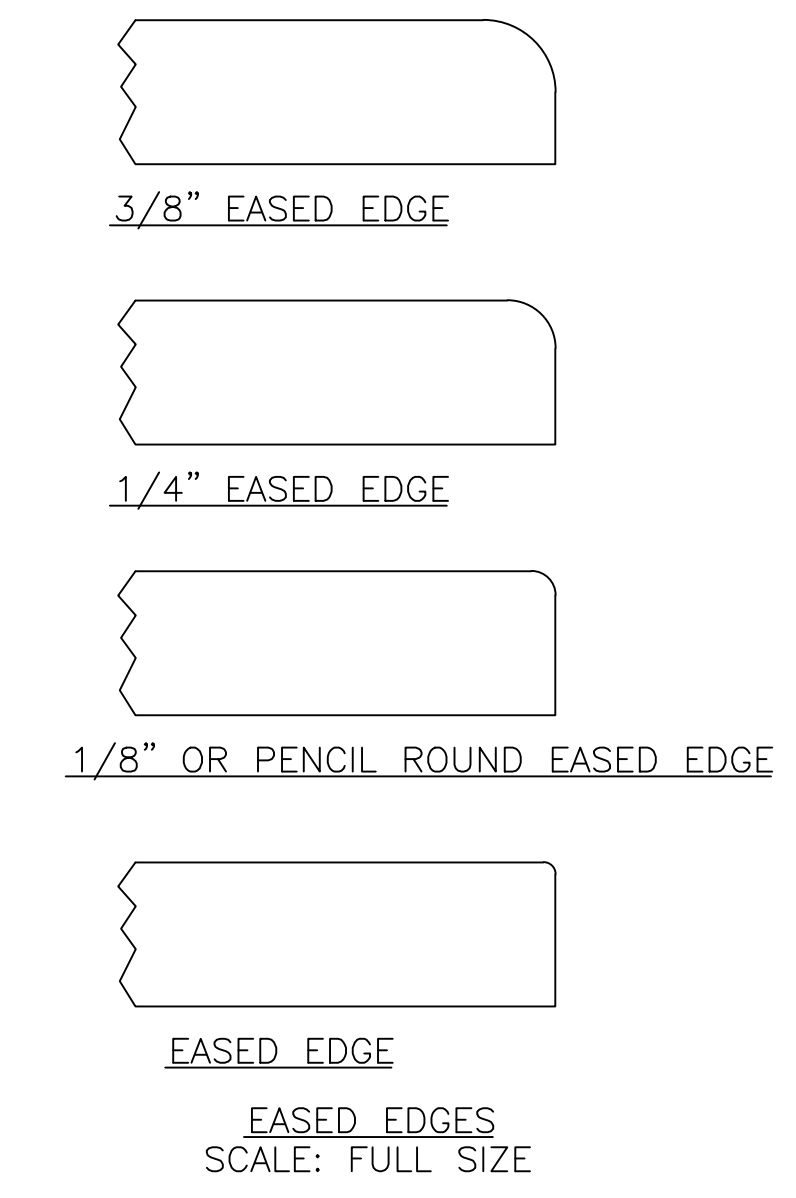

EDGE DETAILS

3/4" EDGE DETAILS
SCALE: FULL SIZE

1 1/2" EDGE DETAILS
SCALE: FULL SIZE

1 1/2" EDGE DETAILS
SCALE: FULL SIZE

3 CM EDGE DETAILS
SCALE: FULL SIZE

3 CM EDGE DETAILS
SCALE: FULL SIZE

ELGIN MARBLE, INC.