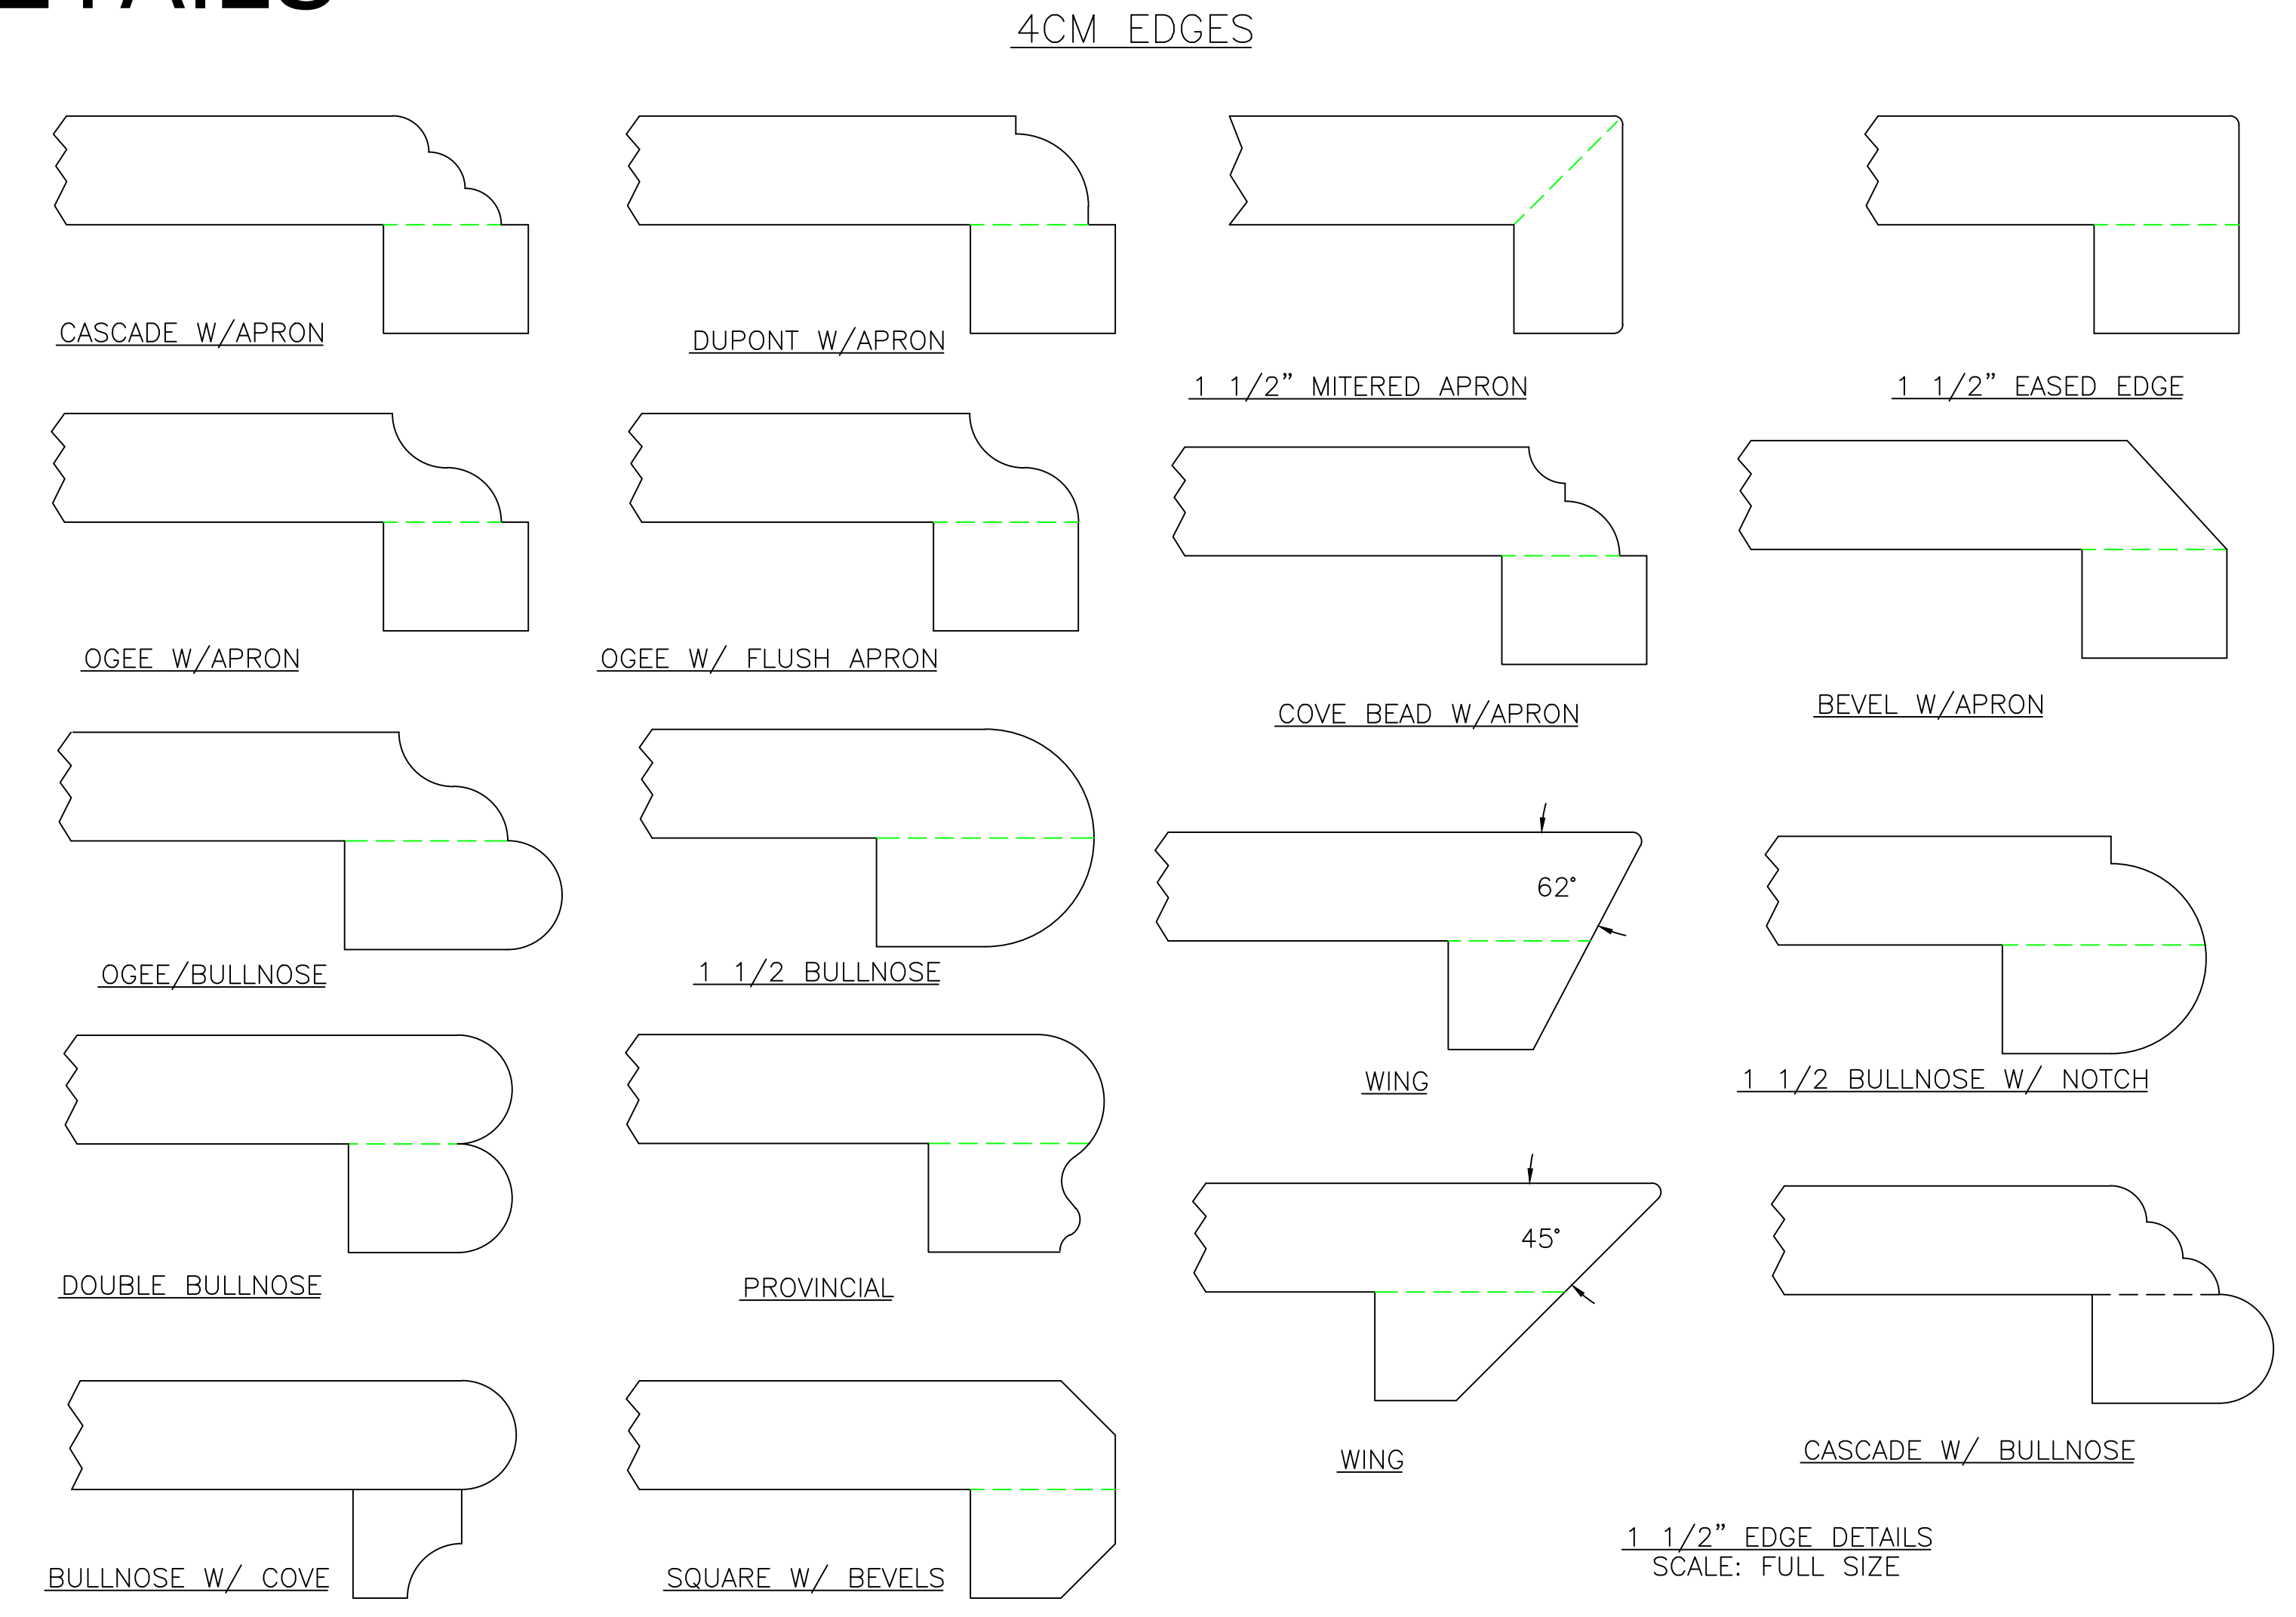

EDGE DETAILS

3/4" EDGE DETAILS
SCALE: FULL SIZE

1 1/2" EDGE DETAILS
SCALE: FULL SIZE

1 1/2" EDGE DETAILS
SCALE: FULL SIZE

3 CM EDGE DETAILS
SCALE: FULL SIZE

3 CM EDGE DETAILS
SCALE: FULL SIZE

ELGIN MARBLE, INC.