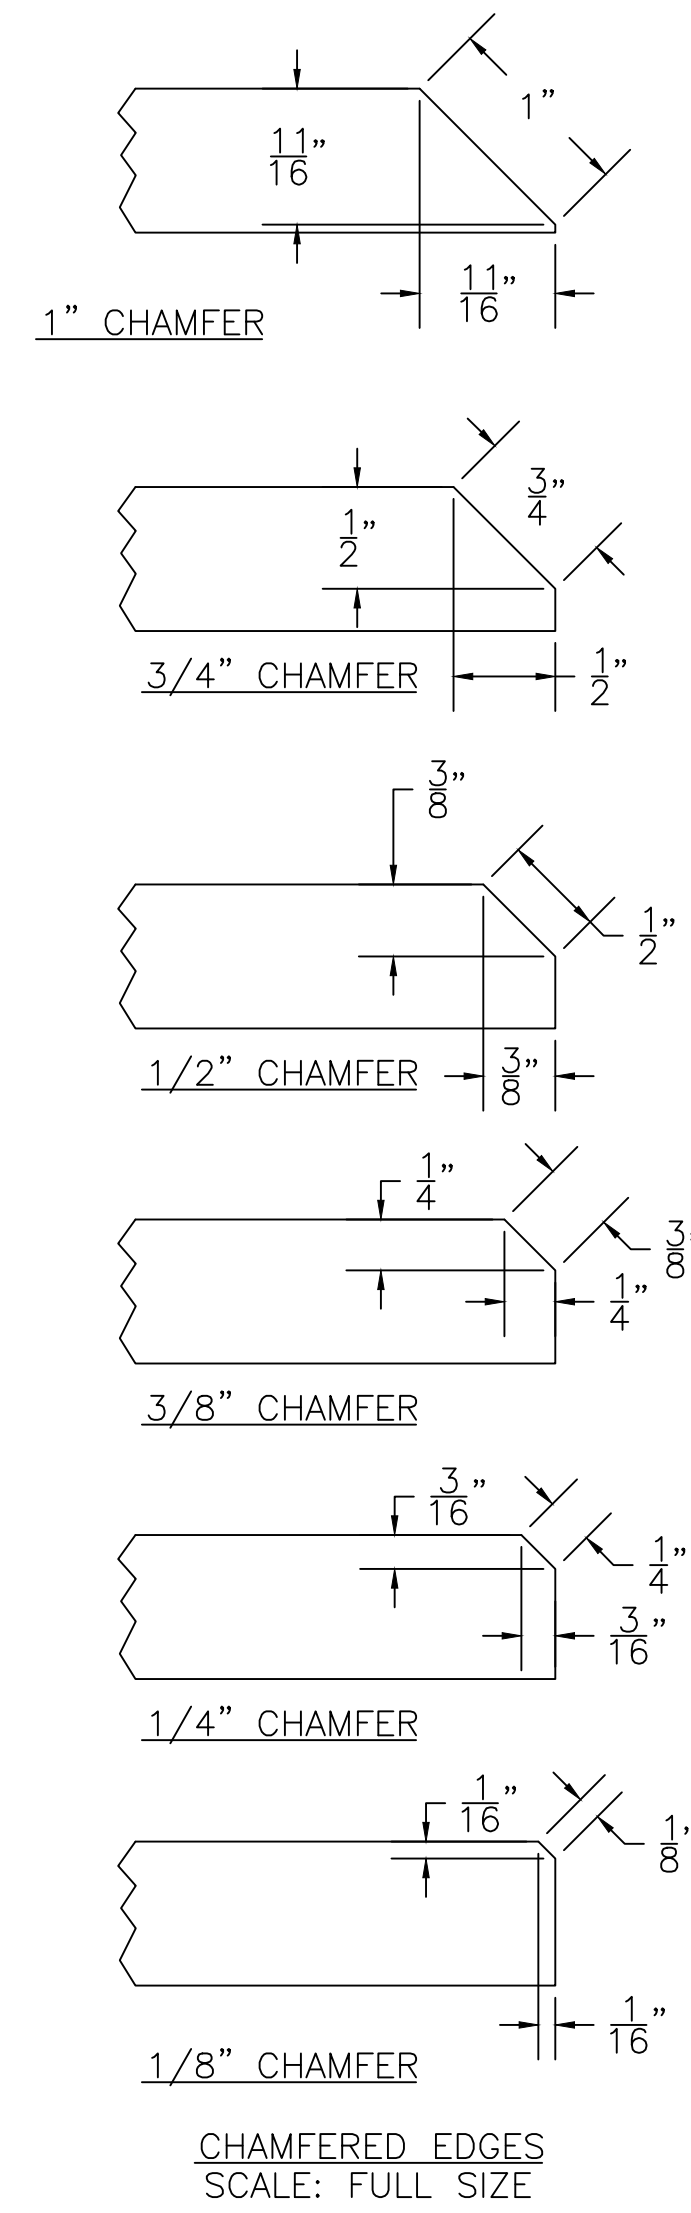

EDGE DETAILS

3/4" EDGE DETAILS
SCALE: FULL SIZE

1 1/2" EDGE DETAILS
SCALE: FULL SIZE

1 1/2" EDGE DETAILS
SCALE: FULL SIZE

3 CM EDGE DETAILS
SCALE: FULL SIZE

3 CM EDGE DETAILS
SCALE: FULL SIZE

ELGIN MARBLE, INC.