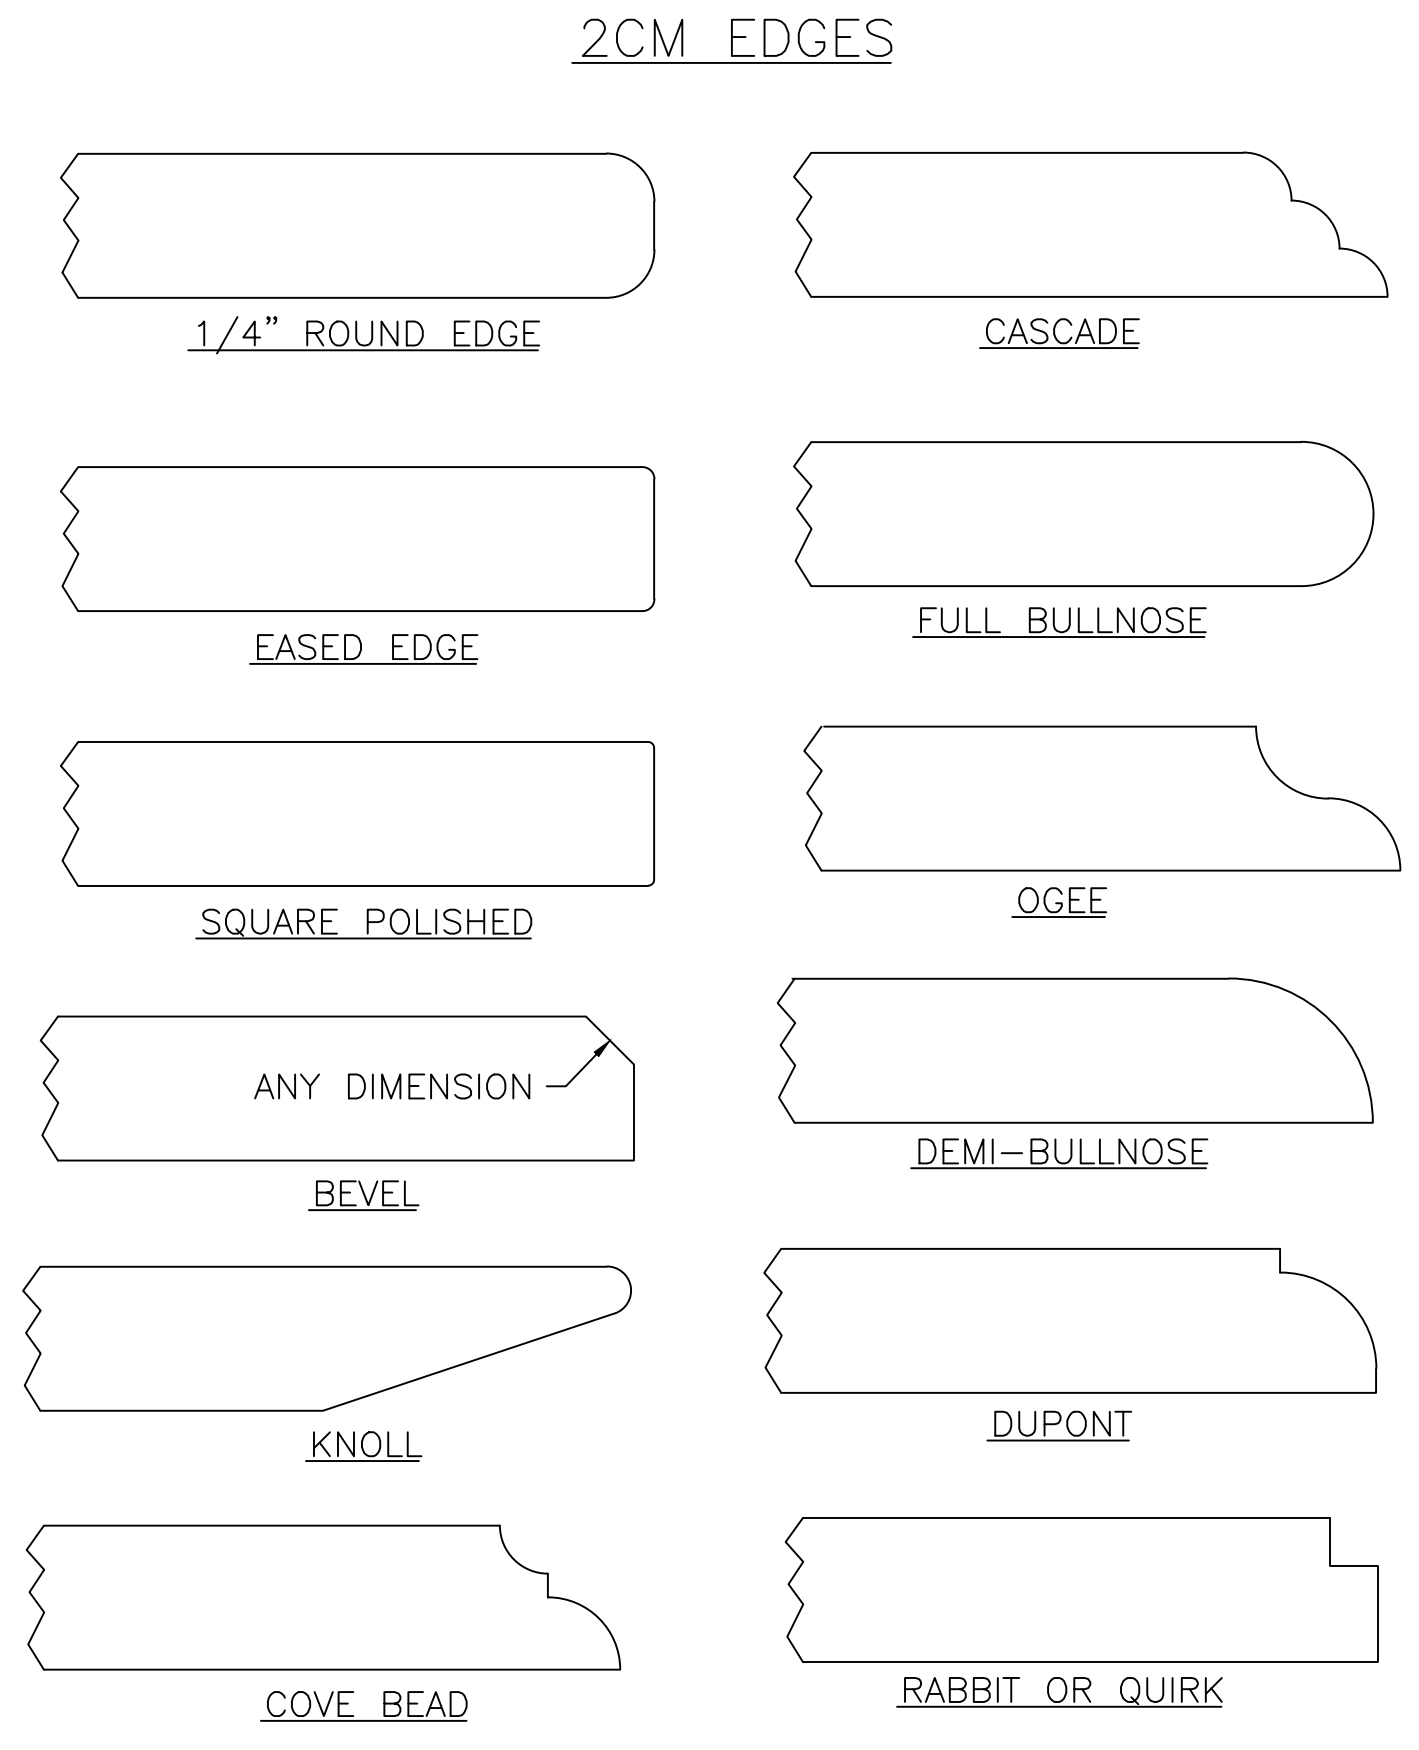

EDGE DETAILS

3/4" EDGE DETAILS
SCALE: FULL SIZE

1 1/2" EDGE DETAILS
SCALE: FULL SIZE

1 1/2" EDGE DETAILS
SCALE: FULL SIZE

3 CM EDGE DETAILS
SCALE: FULL SIZE

3 CM EDGE DETAILS
SCALE: FULL SIZE

ELGIN MARBLE, INC.